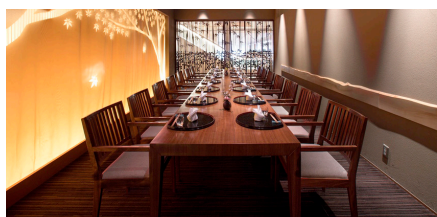

瀬戸内のご案内

87席

6名さままでの個室

8名さままでの個室

茶寮エリア (最大19名さま)

ホール席 (小) 最大14名さま

ホール席 (大) 最大28名さま

ご予約・お問い合わせはお電話またはHPで