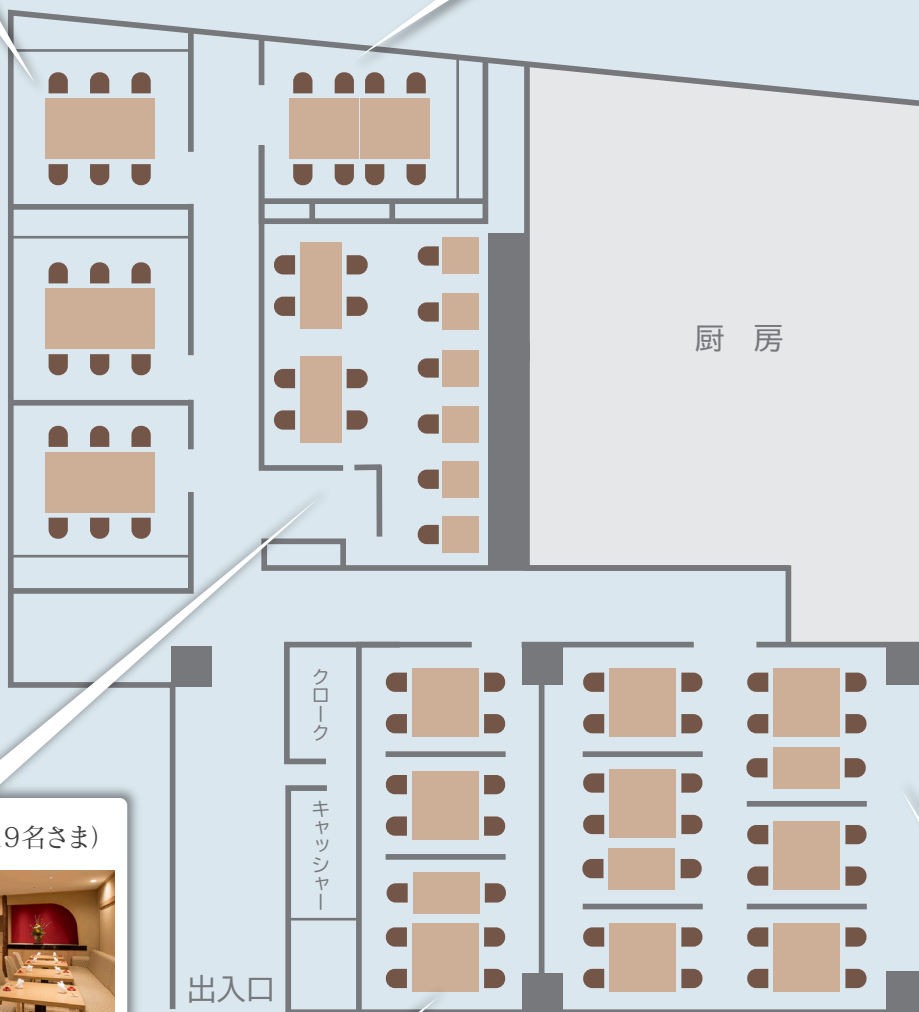

瀬戸内のご案内

87席

6名さままでの個室

8名さままでの個室

茶寮エリア (最大19名さま)

ホール席 (小) 最大14名さま

ホール席 (大) 最大28名さま

ご予約・お問い合わせはお電話またはHPで