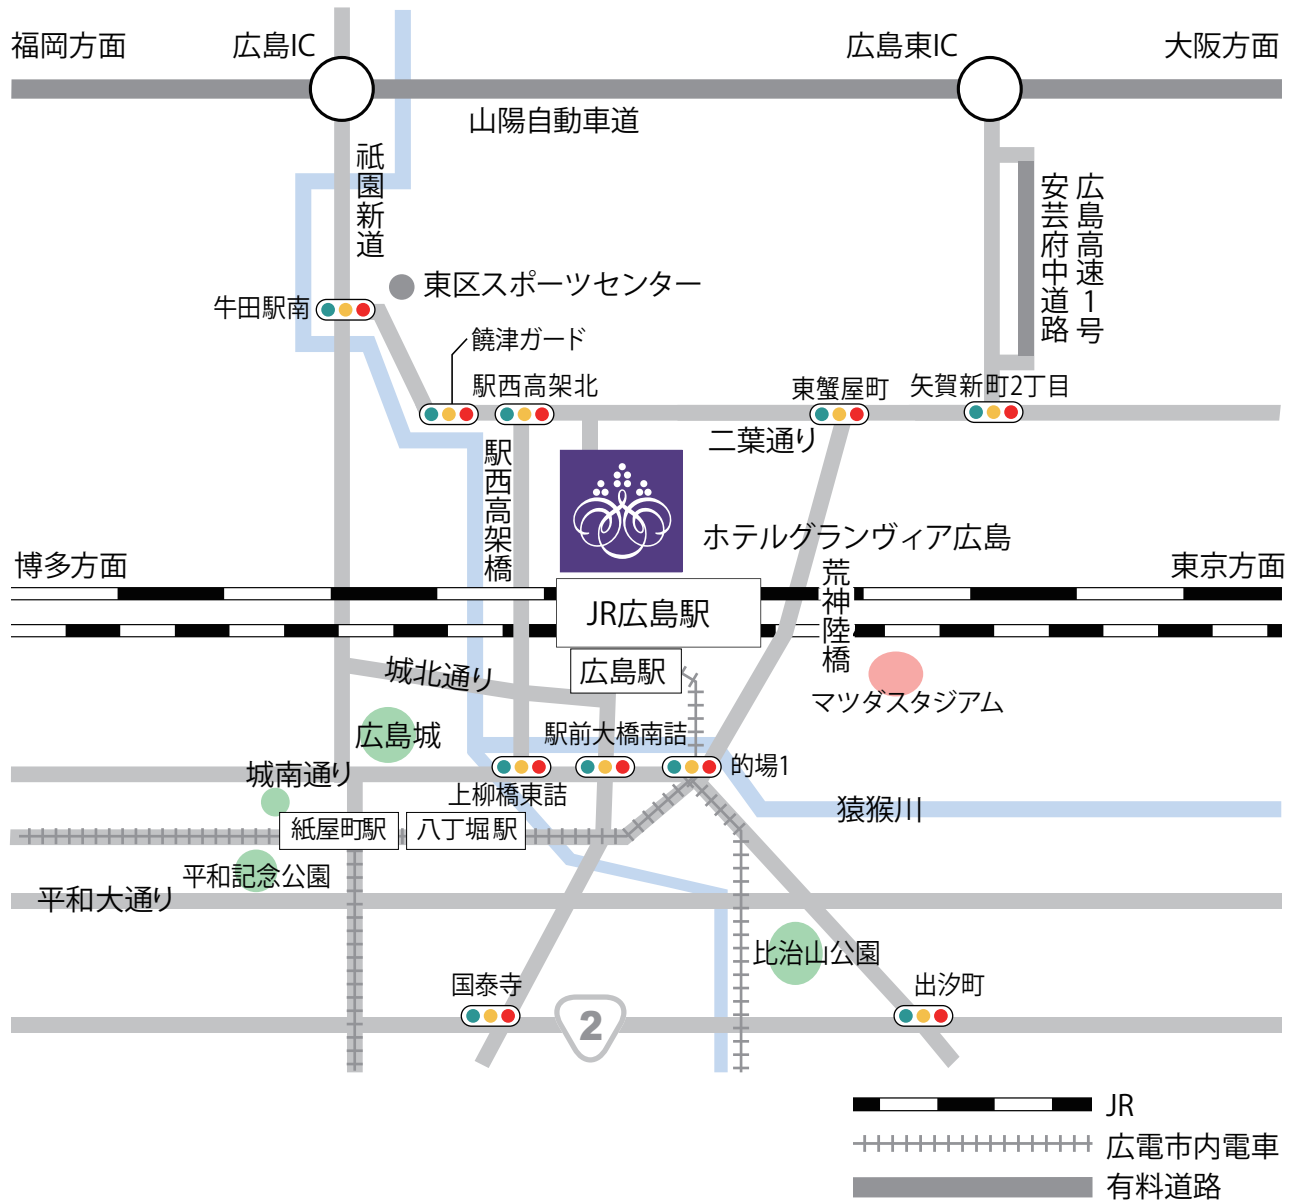

■ ホテルグランヴィア広島へのアクセスマップ

ホテルグランヴィア広島

〒732-0822 広島市南区松原町1番5号

(JR 広島駅直結)

082-262-1111(代)

www.hgh.co.jp